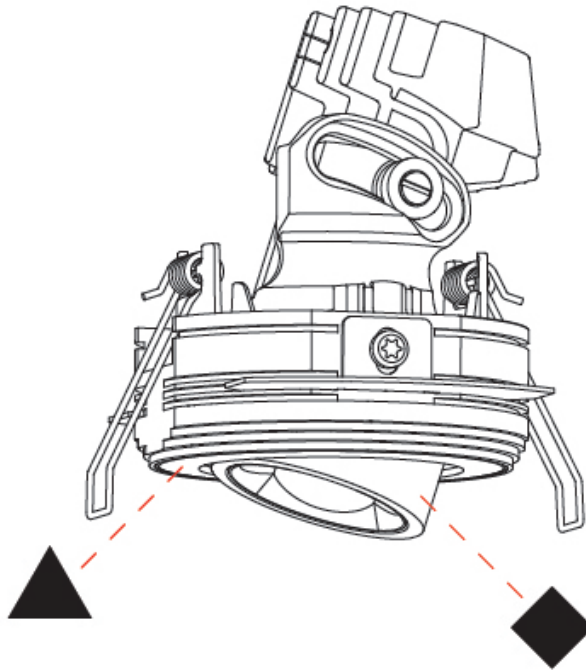

## OIKO PRO ROUND ADJUSTABLE TRIMLESS

A35817-

PROJECT

TYPE

SPECIFIER

QUANTITY

DATE

A